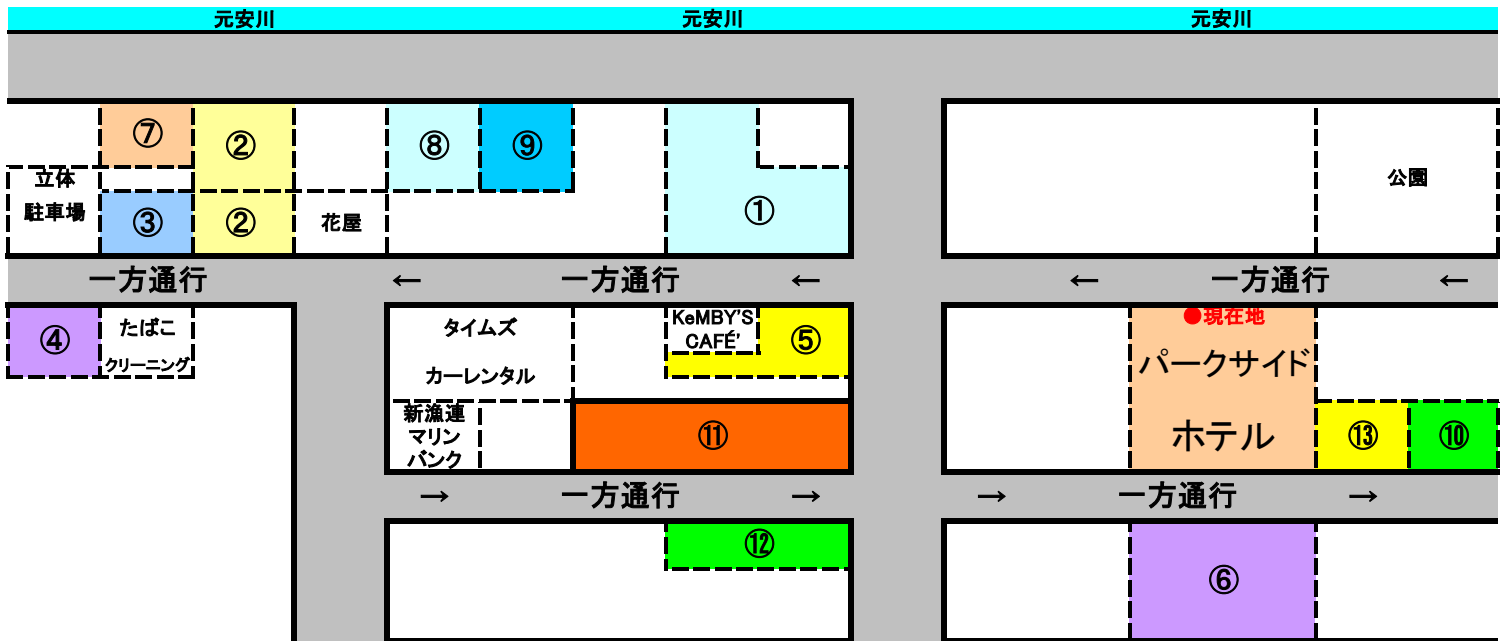

料金表示は変更になっている場合がございます。現地にて料金表示をご確認の上、ご駐車下さい。

①アサヒエンタープライズ
 24時～8時 **最大400円**
 平日のみ8時～24時 **最大1700円**
 24時～8時 60分100円
 上記以外 60分400円

②三井のリパーク
 平日のみ入庫当日限り(24時まで)
最大1600円
 月～金 24時～8時 90分100円 左記以外40分100円
 土・日・祝 24時～8時 90分100円 左記以外30分200円

③アサヒエンタープライズ
 22時～8時 **最大300円**
 平日のみ8時～22時 **最大1500円**
 終日60分300円

④タイムズ
 22時～8時 **最大400円**
 8時～22時 **最大1700円**
 終日30分200円

⑤三井のリパーク
 24時～8時 **最大400円**
 月～金曜
 24時～8時 60分100円 左記以外20分100円
 土・日・祝
 24時～8時 60分100円 左記以外15分200円